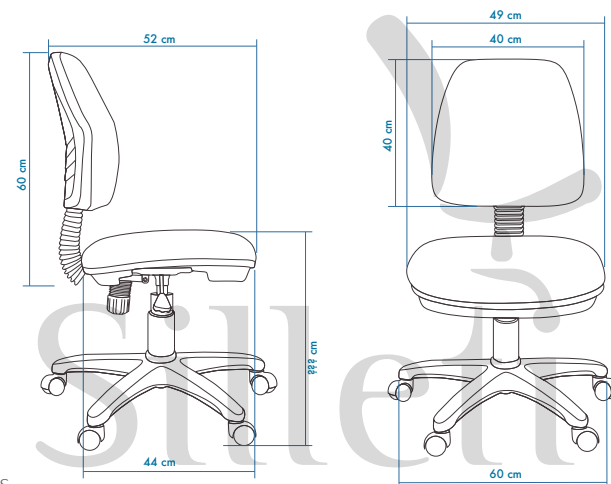

Sillas Secretarial

TORINO

Descripción

La silla Secretarial Torino es perfecta para salas de oficinas, entornos de trabajo operativos y largas jornadas de trabajo de 8 horas o más. El respaldo tiene un excelente acolchado con formas ergonómicas. Se trata de uno de los puntos fuertes de este modelo ya que además, sus amplias dimensiones permiten apoyar correctamente la espalda. El tapizado es en tela resistente y la base es muy sólida y estable. Estamos hablando de un modelo que soporta perfectamente el trato exigente, ya que sus materiales han sido diseñados para ofrecer una durabilidad superior.

Características

- Secretarial.
- Columna a Gas Certificación Ansi Bifma / Alemana TUV Class 3.
- Ruedas En Nylon Certificación Ansi Bifma 100.000 Ciclos de Rodamiento
- Base de 5 Aspas 600mm en Nylon Reforzado Certificación ANSI/BIFMA.
- Mecanismo Basculante.
- Sin Brazos.
- Goma Espuma Espaldar Laminada Densidad 20.
- Goma Espuma Asiento Laminada Densidad 30.
- Asiento en Madera Calibre 1.2 MM.
- Tapizado en tela resistente.
- Tapizada en Tela de Varios Colores. (con Costo Adicional).
- Tapizada en Cuero Sintético de Varios Colores. (Con Costo Adicional)
- Garantía de 1 Año Contra Defectos de Fabricación
- Peso Máximo Recomendado 120 Kilogramos.