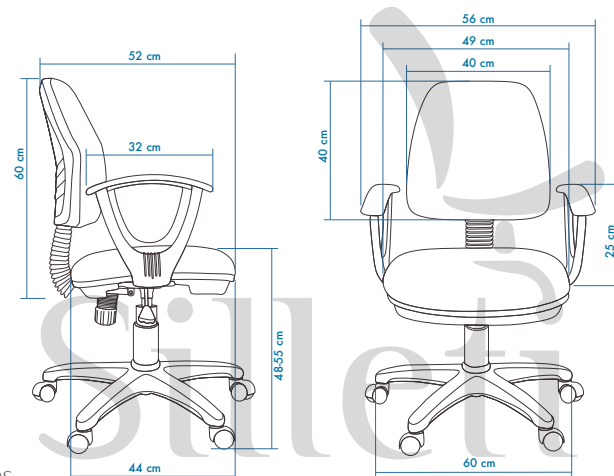

TORINO con brazo

Descripción

La silla Secretarial Torino es perfecta para salas de oficinas, entornos de trabajo operativos y largas jornadas de trabajo de 8 horas o más. El respaldo tiene un excelente acolchado con formas ergonómicas. Se trata de uno de los puntos fuertes de este modelo ya que además, sus amplias dimensiones permiten apoyar correctamente la espalda. El tapizado es en tela resistente y la base es muy sólida y estable. Estamos hablando de un modelo que soporta perfectamente el trato exigente, ya

Características

- Secretarial.
- Columna a Gas Certificación Ansi Bifma / Alemana TUV Class 3.
- Ruedas En Nylon Certificación Ansi Bifma 100.000 Ciclos de Rodamiento
- Base de 5 Aspas 600mm en Nylon Reforzado Certificación ANSI/BIFMA.
- Mecanismo Basculante.
- Brazos Fijos en Nylon.
- Goma Espuma Espaldar Laminada Densidad 20.
- Goma Espuma Asiento Laminada Densidad 30.
- Asiento en Madera Calibre 1.2 MM.
- Tapizado en tela resistente.
- Tapizada en Tela de Varios Colores. (con Costo Adicional).
- Tapizada en Cuero Sintético de Varios Colores. (Con Costo Adicional)
- Garantía de 1 Año Contra Defectos de Fabricación
- Peso Máximo Recomendado 120 Kilogramos.