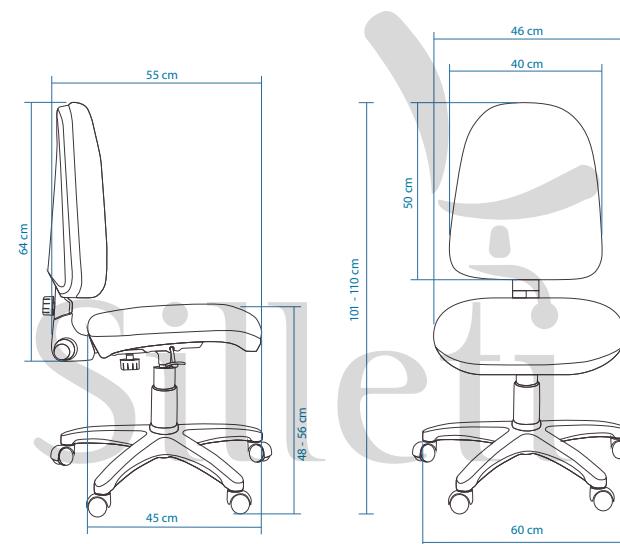

## Descripción

La silla PARÍS pertenece a la línea ejecutiva y cuenta con las cualidades perfectas para el confort y la comodidad para la persona que la utilice ya que esta elaborada con materiales de primera calidad lo que garantiza largas horas de trabajo sin causar cansancio. Su amplio espaldar protege la zona lumbar de posibles lesiones.

## Características

- Elevación a Gas Certificada ANSI/BIFMA Class 3.
- Mecanismo Contacto Permanente.
- Ajuste de Altura en Espaldar.
- Ajuste de Profundidad en el Asiento.
- Base de 5 Aspas 600mm en Nylon Reforzado / Certificación ANSI/BIFMA.
- Ruedas en Nylon Certificadas ANSI/BIFMA.
- Goma Espuma Espaldar Laminada Densidad 26.
- Goma Espuma Asiento Laminada Densidad 30.
- Disponible en Espuma Inyectada (con Costo Adicional).
- Tela 100% Polipropileno
- Tela Retardante al Fuego, Antiestática, Antialérgica, Antibacterial.
- Tapizada en Tela de Varios Colores. (Con Costo Adicional)
- Tapizada en Cuero Sintético de Varios Colores. (Con Costo Adicional)
- Peso Máximo recomendado 100 Kilogramos.