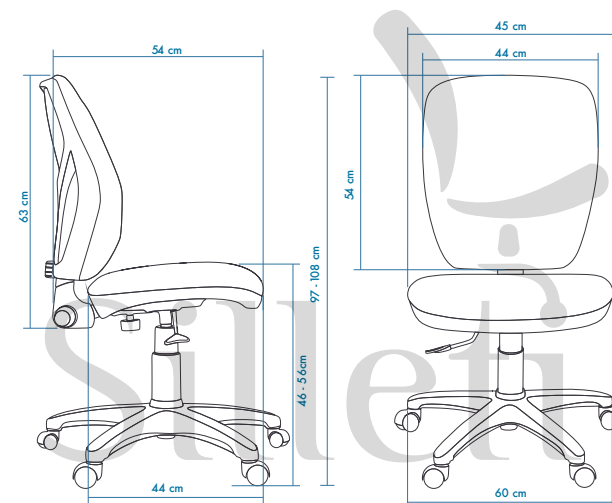

MIRAGE

Descripción

La silla ergonómica modelo MIRAGE es la silla de oficina perfecta: versátil, cómoda, resistente y homologada para uso intensivo de 8 horas diarias. Es el modelo ideal tanto para uso profesional comercial como para los clientes más exigentes. Podrás conseguir una postura corporal óptima gracias a sus múltiples ajustes y disfrutar de sus excelentes acabados y materiales. Su respaldo tiene diseño ergonómico y es ajustable en altura. Sus formas aseguran un apoyo óptimo de la espalda ofreciendo también un soporte lumbar activo, firme, ideal para uso prolongado.

Características

- Silla Ejecutiva - Línea Italiana
- Columna a Gas Certificación Ansi Bifma / Alemana TUV Class 3.
- Ruedas En Nylon Certificación Ansi Bifma 100.000 Ciclos de Rodamiento
- Base de 5 Aspas 600mm en Nylon Reforzado Certificación ANSI/BIFMA.
- Respaldo ergonómico ajustable en altura
- Sin Brazos
- Mecanismo Contacto Permanente.
- Ajuste de Profundidad en el Asiento.
- Asiento en Madera Calibre 1.5 MM.
- Goma Espuma Espaldar Laminada Densidad 20.
- Goma Espuma Asiento Laminada Densidad 30.
- Disponible en Espuma Inyectada (con Costo Adicional).
- Tapizado en tela resistente.
- Tapizada en Tela de Varios Colores. (con Costo Adicional).
- Tapizada en Cuero Sintético de Varios Colores. (Con Costo Adicional)
- Garantía de 1 Año Contra Defectos de Fabricación
- Peso Máximo Recomendado 120 Kilogramos.