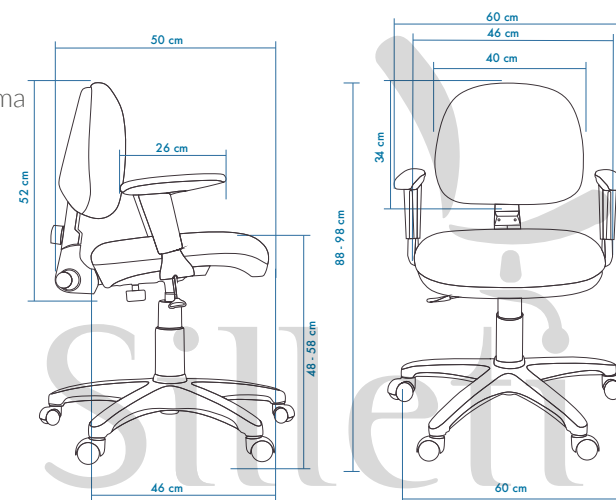

MADRID con brazo ajustable

Descripción

Esta magnífica silla de oficina SERIE MADRID es un modelo de silla muy completo y está disponible en muchísimos colores. Adaptada para uso de 8 horas al día.

Son muchas las funciones que tiene este modelo silla y todas son extremadamente útiles. Apuesta sobre seguro y elige una gran silla, simple pero completa. La base es muy robusta, como puedes ver en la foto se percibe la calidad a simple vista.

Características

- Silla Ejecutiva - Línea Italiana
- Columna a Gas Certificación Ansi Bifma / Alemana TUV Class 3.
- Ruedas En Nylon Certificación Ansi Bifma 100.000 Ciclos de Rodamiento
- Base de 5 Aspas 600mm en Nylon Reforzado Certificación ANSI/BIFMA.
- Con Brazos Ajustables elaborados en Nylon
- Mecanismo Contacto Permanente.
- Ajuste de Altura en Espaldar.
- Ajuste de Profundidad en el Asiento.
- Asiento en Madera Calibre 1.5 MM.
- Goma Espuma Espaldar Laminada Densidad 20.
- Goma Espuma Asiento Laminada Densidad 30.
- Disponible en Espuma Inyectada (con Costo Adicional).
- Tapizado en tela resistente.
- Tapizada en Tela de Varios Colores. (con Costo Adicional).
- Tapizada en Cuero Sintético de Varios Colores. (Con Costo Adicional)
- Garantía de 1 Año Contra Defectos de Fabricación
- Peso Máximo Recomendado 120 Kilogramos.